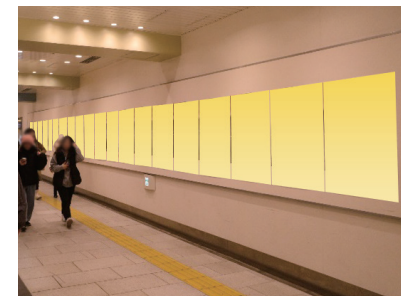

## 京都駅 連貼ロングボード(地下連絡通路)

制作別

京都駅唯一の大型ポスターボードでB0ポスターが10枚連貼りできます。  
全面出力なら15メートル超え！ 通行される方に確実に視認される媒体です。

品名	期間	数量	販売料金	サイズ
京都駅 連貼ロングボード	7日	10枚	264,000円 (税抜価格240,000円)	B0
		20枚		B1
		1面	770,000円 (税抜価格700,000円)	1,500×15,320mm(全面)